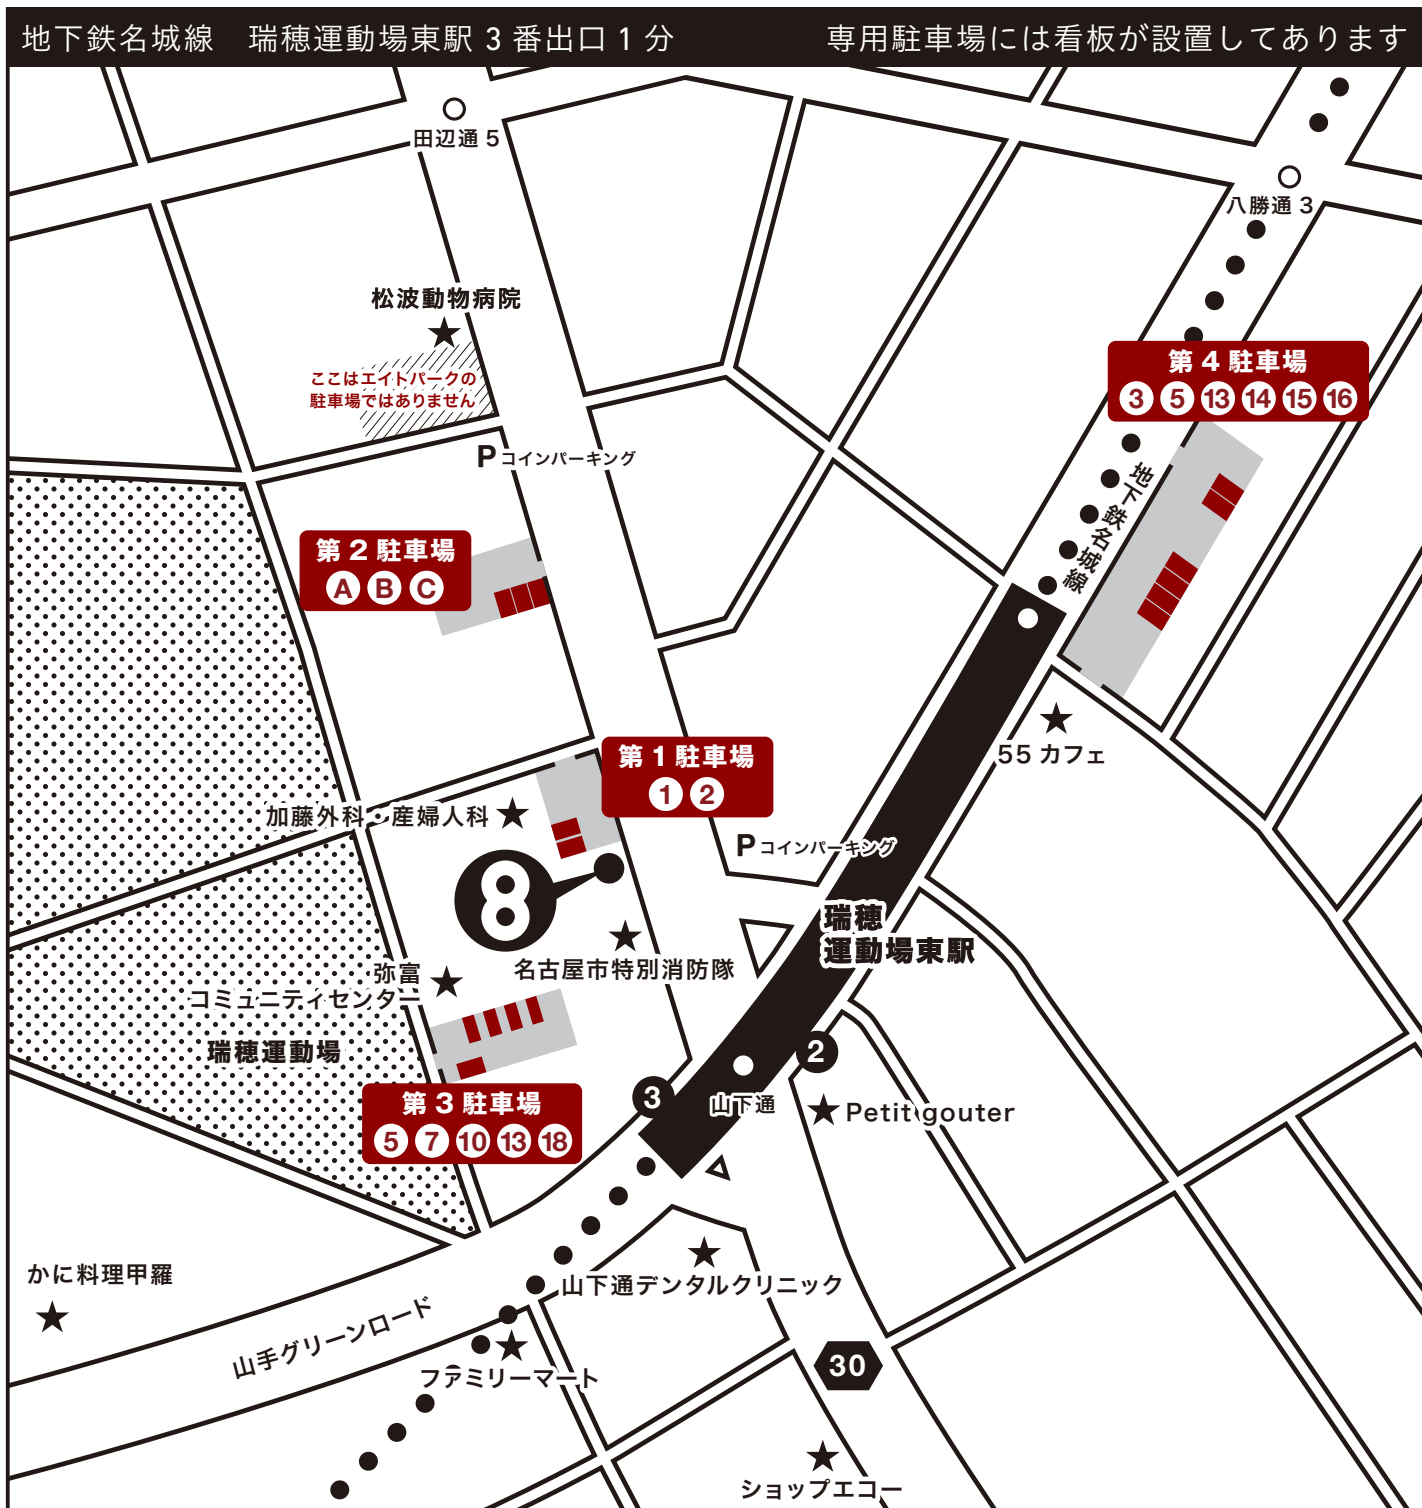

8 EIGHT PARK PARKING MAP

〒467-0027 名古屋市瑞穂区田辺通 5-8 ☎052-838-6158

OPEN 10:00 (土日祝 08:00) ~ 21:00 (L.O 20:30) CLOSE 火曜日

●来店時に駐車場ナンバーをお伺いさせていただきます。恐れ入りますが、駐車場ナンバーをご確認の上、お越し頂きますようお願いいたします。

●16台分専用駐車場あります。エイトパークの契約駐車場には木の看板が設置してあります。

●近隣の住民の方に迷惑がかかってしまうため、看板が設置してあるスペース以外には絶対に駐車しないでください。

●満車の際は、恐れ入りますがお近くのコインパーキングをご利用ください。

●エイトパーク利用者のための駐車場です。近隣の公園、陸上競技場を利用される場合は、駐車しないでください。

●コインパーキングのサービスチケット等の対応は致しておりません。

●ウェイティングに関して、順番にご案内させていただきますが、店頭または店内にいらっしゃらない場合は次の方をご案内させて頂く場合がございます。

8 EIGHT PARK PARKING MAP

〒467-0027 名古屋市瑞穂区田辺通 5-8 ☎052-838-6158

OPEN 10:00 (土日祝 08:00)~21:00(L.O 20:30) CLOSE 火曜日

- 来店時に駐車場ナンバーをお伺いさせていただきます。恐れ入りますが、駐車場ナンバーをご確認の上、お越し頂きますようお願いいたします。
- 16台分専用駐車場あります。エイトパークの契約駐車場には木の看板が設置してあります。
- 近隣の住民の方に迷惑がかかってしまうため、看板が設置してあるスペース以外には絶対に駐車しないでください。
- 満車の際は、恐れ入りますがお近くのコインパーキングをご利用ください。
- エイトパーク利用者のための駐車場です。近隣の公園、陸上競技場を利用される場合は、駐車しないでください。
- コインパーキングのサービスチケット等の対応は致しておりません。
- ウェイティングに関して、順番にご案内させていただきますが、店頭または店内にいらっやらない場合は次の方をご案内させて頂く場合がございます。