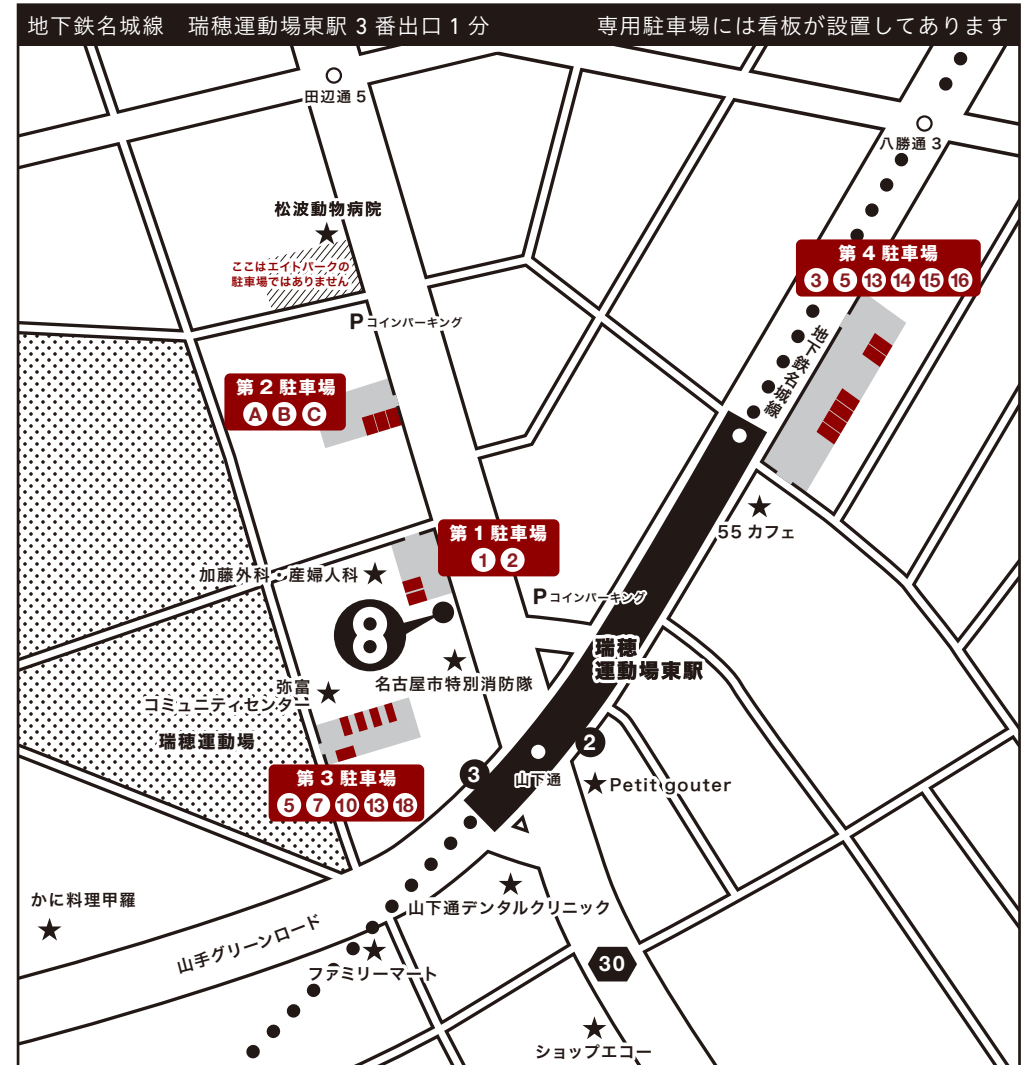

8 EIGHT PARK PARKING MAP

〒467-0027 名古屋市瑞穂区田辺通 5-8 ☎052-838-6158

OPEN 10:00 (土日祝 08:00) ~ 21:00 (L.O 20:30) CLOSE 火曜日

●来店時に駐車場ナンバーをお伺いさせていただきます。恐れ入りますが、駐車場ナンバーをご確認の上、お越し頂きますようお願いいたします。

●16台分専用駐車場あります。エイトパークの契約駐車場には木の看板が設置してあります。

●近隣の住民の方に迷惑がかかってしまうため、看板が設置してあるスペース以外には絶対に駐車しないでください。

●満車の際は、恐れ入りますがお近くのコインパーキングをご利用ください。

●エイトパーク利用者のための駐車場です。近隣の公園、陸上競技場を利用される場合は、駐車しないでください。

●コインパーキングのサービスチケット等の対応は致しておりません。

●ウェイティングに関して、順番にご案内させていただきますが、店頭または店内にいらっしゃらない場合は次の方をご案内させて頂く場合がございます。

8 EIGHT PARK PARKING MAP

〒467-0027 名古屋市瑞穂区田辺通 5-8 ☎052-838-6158

OPEN 10:00 (土日祝 08:00)~21:00(L.O 20:30) CLOSE 火曜日

- 来店時に駐車場ナンバーをお伺いさせていただきます。恐れ入りますが、駐車場ナンバーをご確認の上、お越し頂きますようお願いいたします。
- 16台分専用駐車場あります。エイトパークの契約駐車場には木の看板が設置してあります。
- 近隣の住民の方に迷惑がかかってしまうため、看板が設置してあるスペース以外には絶対に駐車しないでください。
- 満車の際は、恐れ入りますがお近くのコインパーキングをご利用ください。
- エイトパーク利用者のための駐車場です。近隣の公園、陸上競技場を利用される場合は、駐車しないでください。
- コインパーキングのサービスチケット等の対応は致しておりません。
- ウェイティングに関して、順番にご案内させていただきますが、店頭または店内にいらっやらない場合は次の方をご案内させて頂く場合がございます。